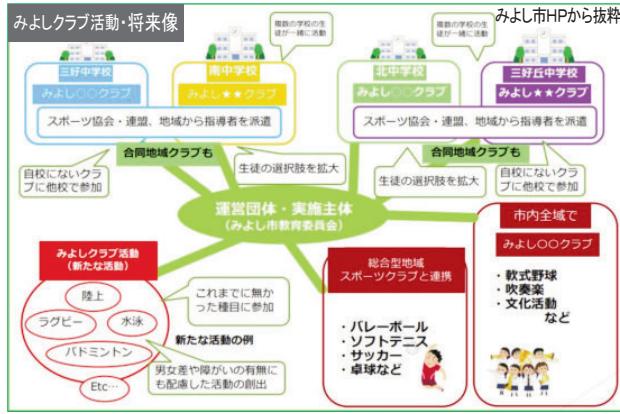

世界の動き
身近な話題

中日新聞

みんな伝える、広げる、つながる情報コンテンツ

コミュニティ

みよし

制作・発行 コミュニティみよし編集部 Tel.(0561)36-2011(総長谷川内) Vol.97

apollostation
福谷サービスステーション

車のことならおまかせ下さい!

- ●車検 ●定期点検 ●自動車修理
- ●钣金 ●自動車保険 ●新車販売

福谷町落合交差点角 Tel.<0561>36-2768

株式会社 加納石油店

宅配ボックスの購入に補助

みよし市は宅配業者の「再配達削減」のため、自宅に宅配ボックスを設置する購入費用の一部を補助します。申請受付は4月1日から市役所生活環境課へ。設置される宅配ボックスのサイズやデザインなどは問われませんが「盗難に遭わないように固定化されている(容易に動かせない)」「耐久性が

スポーツ・文化・子育て・交流をテーマに多方面での活用が期待されている「地区拠点施設」が、南部小学校のすぐ東側、みよし地区で建設中。造成工事をはじめ、5月には建築工事に着手。来年、2025年3月には完成、同年秋ごろには利用開始出来る見込みです。

敷地面積は約1万2千㎡(みよし市所有)。建物は平屋

ある「郵便ポストとは差別化する」など「宅配ボックス」として販売されているもの」という条件が付いています。

申請者は、申請書に「建物全景写真」と「宅配ボックスの設置状況が分かる写真」「領収書の写し」を提出していただきます。

建て約3千㎡。基本設計によると、

〈スポーツエリア〉バスケットボールコート2面を確保。トレーニングルームと合せて約1600㎡

〈文化エリア〉調理室や会議室、講座室で約200㎡

〈フリーエリア〉キッズコーナーや学習・相談スペースとして約100㎡

〈交流エリア〉オープンスペースとして約290㎡

出。購入費用の2分の1、上限15000円が補助されます。

宅配ボックス設置によって、配達事業者の再配達負担の低減や配達車両から排出される二酸化炭素の削減にもつなげたいと、期待しています。

みなよし地区拠点施設

建築工事に着手

中学校・休日の部活動を地域に移行↓みよしクラブに

中学校で行われている部活動を充実させるため、地域の方の力を活かして行う新しい形のクラブ「みよしクラブ」が4月から活動を開始します。

「子どもたちが生涯にわたって、地域で運動・文化活動を楽しむことができ、質の高い持続可能な地域クラブ」としての将来像が掲げられています。

(上図参照)

〔経緯〕2022年度にスポーツ庁有識者会議で、部活動を学校主体から地域主体にする「地域移行」の提言。文科省が地域クラブ活動の在り方についてガイドラインを策定。各自自治体で地域移行の検討を開始。みよし市でも一部活動検討委員会を学校関係者やスポーツ文化協会、総合型地域スポーツクラブ代表者らと交えて開催。「みよしクラブ

この設置、移行スケジュール、運営方法などについて方針を定めました。

〔クラブ活動の種類〕

各中学校の既存運動部10(11種目)、吹奏楽部、文化部はそのまま継続的に活動します。

現在、部活動にはないラグビー(三好高校の協力)、バドミントン、水泳(地元スイミングアカデミーの協力)、陸上なども検討されています。カーはカー協会が実施。

三好ヶ丘・黒笹・根浦町

土地 仲介 (株) **ミキホーム**

建物

0561-36-5000

定休日は毎週火曜日・水曜日、祝日です。

処方せん調剤

太陽堂薬局

院外処方せんについて…当薬局では、どちらの病院、医院の院外処方せんも受け付けております。

薬を取りに来られるのが「困難な方は配達なども出来ますので、お気軽にお申し出下さい。事前にFAX(病院やご自宅から)で、処方せんを送信していただければ、待ち時間が短縮でき大変便利です。

TEL (0561) 33-0517 Fax 33-0513

ご案内…三好ヶ丘駅南、カリヨンハウスすぐ東側

〈営業時間〉 am9:00～pm7:00

〈定休日〉 日曜・祝日、水曜日午後

施設の特徴を見てみると、2019年8月にみよし市初の地区拠点施設として設置された「おかし交流センター」のイメージに近いものがあります。

2階建てのおかし交流センターの1階には、軽運動も行える約200㎡のホールが二つとフリースペース、調理室などで約650㎡。

2階には講座や会議室などとして使える部屋が5つあり、合わせて174㎡。1、2階合せた延べ面積は820㎡。

一方、みなよし地区拠点施設は、おかし交流センターの約2.5倍と、中学校体育館並みを誇る広さは、市民からの「屋内体育施設への要望」の多かったことが挙げられています。

「クラブ活動協力団体、指導者」などの活動にも基本、学校の顧問・教員が付き添いますが、指導にはみよし市スポーツ協会に加盟している各連盟、総合型地域スポーツクラブ、ジニアークラブなどの指導者がサポート(現在、登録は30人程)。

文化系の吹奏楽部はみよしの吹奏楽団が、文化活動は文化協会が協力。

【みよしクラブの魅力・メリット】例えば野球、サッカー、バレーボールなどは2校合同で、柔道・剣道・ソフトテニス

テニスは4中合同で行うため、生徒同士の交流、切磋琢磨できる機会に。また、既に各種スポーツや文化活動に取り組んでいる社会人とのつながりは、生徒たちの身近な手本、生涯を通じて取り組むきっかけになりそうです。

【課題など】活動中のけがや事故対応、指導時のハラメント的行為の根絶が重要。東海学園大学の力を借りて講習会も予定されており、指導者の資質向上が図られます。

カリヨンハウス南側 (三好ヶ丘駅すぐ南)

ひまわり皮膚科

0561-33-0444

院長 原田雄可

GWの休診日程 5/1(水)～5/6(月・振休)

診療時間	月	火	水	木	金	土
AM9:30～12:00	○	○	/	○	○	○
PM3:30～6:00	○	○	/	○	○	/

●休診日/日曜・祝日・水曜・土曜午後

三好ヶ丘2丁目4-1

お車の方は、カリカエの交差点を曲がり、すぐに左折。当院前が薬局東隣が駐車場です。

カリヨンハウス 薬局 駐車場 P

カリカエ 当院 耳鼻咽喉科

内科・小児科・呼吸器科・循環器科
アレルギー科・リハビリテーション科

■休診日/日曜、祝日、木・土曜午後

診療時間	月	火	水	木	金	土
AM 9:00～12:00	●	●	●	●	●	●
PM 4:00～7:00	●	●	●	●	●	/

「時間予約制」を実施しています。

- ●花粉症治療はお早めに
- ●各種予防接種実施中(要予約)
- ●発熱のある方は、事前にお電話を
- ●往診応需

看護師募集中

GWの休診日はカレンダー通りです。

黒笹駅南約500m
みよし市黒笹町下田3-1

鈴木内科クリニック

ナミナミ

TEL (0561)36-7373

今日より豊かな明日へ **Try&Action**

未来への想いを届ける カネヨシ

カネヨシ

「カネヨシ歩道橋」が誕生しました!

(旧名称:前田緑道橋)

←弊社ではラッピングトラック(全4台)やネーミングライツ(カネヨシ歩道橋)、SDGsへの取り組みなどを通じて、「地域貢献」に取り組んでまいります。

業務拡大につきスタッフ募集中!!

株式会社カネヨシ
本社営業所/物流部/運行部
愛知県みよし市打越町新池浦112-6
Tel.(0565)41-5161

〈拠点一覧〉梅坪第一事業所・梅坪第二事業所・三好第一営業所
・三好第二営業所・仙台営業所・山形営業所・佐野営業所
・相模原第一営業所・相模原第二営業所・福岡営業所