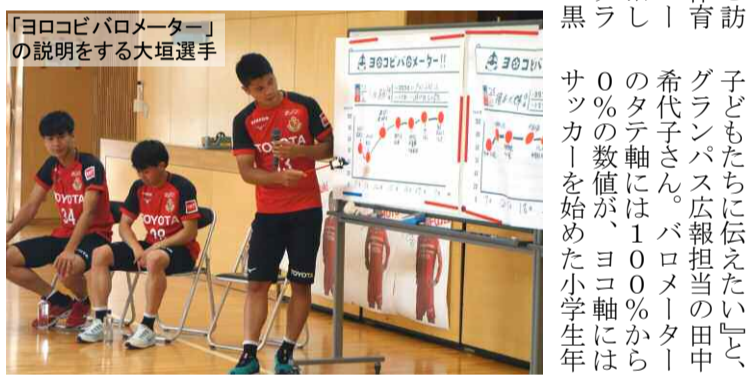

昭和シェル石油 TEL36-2768
榑加納石油店

名古屋グランパス若手選手が「ヨロコビ小学校訪問」

プロサッカー選手になるという夢を、現してきたのか。そんな身近な成功例を、名古屋グランパスの若手3選手、大垣勇樹選手(FW・19歳)、榑本大輝選手(MF・22歳)、藤井陽也選手(DF・18歳)が、黒笹小と三吉小を6月5日に訪問。5、6年生の高学年児童たちとミニゲーム

説明する山田さん(左端)と、見学者

プロサッカー選手になるという夢を、現してきたのか。そんな身近な成功例を、名古屋グランパスの若手3選手、大垣勇樹選手(FW・19歳)、榑本大輝選手(MF・22歳)、藤井陽也選手(DF・18歳)が、黒笹小と三吉小を6月5日に訪問。5、6年生の高学年児童たちとミニゲーム

ミニゲームで藤井選手と対する黒笹小児童

地区の小学校計15校を訪問。ミニゲームでは、体育館の半面を使い、三角コーン2本のゴールを目指して、子どもたち9人対グラッパ選手3人が対戦。黒笹小女子代表チームは1対0で勝利。男子チームは0対1で惜しくも敗戦。子どもたち4、5人に囲まれても、さすがにプロ選手(写真上)。慌てずにボールをつなぎ、チャンスと見ればシュート。教本はゴールかと思われたが、「三吉小のゴールは高さよりも上」と主審に判定され、ノーゴール。

「ヨロコビバロメーター」の説明をする大垣選手

子どもたちに伝えたい、「グラッパ選手は、バロメーターのタテ軸には100%から0%の数値が、ヨロコビにはサッカーを始めた小学生年代から現在に至るまでの年齢が示され、バロメーター(ヨロコビのアップダウン)の推移が視覚的に分かる工夫がなされています(写真左)。大垣選手は「とにかく楽しむこと。楽しくればボールに触る時間が長くなるから上手くなる」。藤井選手は「足りないところをいかに補うか。自分の良さを伸ばすことが大事」。榑本選手は「大学生のときにプロと一緒に練習させてもらった。全体練習は2時間ぐらいだが、その後、個別にトレーニングを積んでいる」。